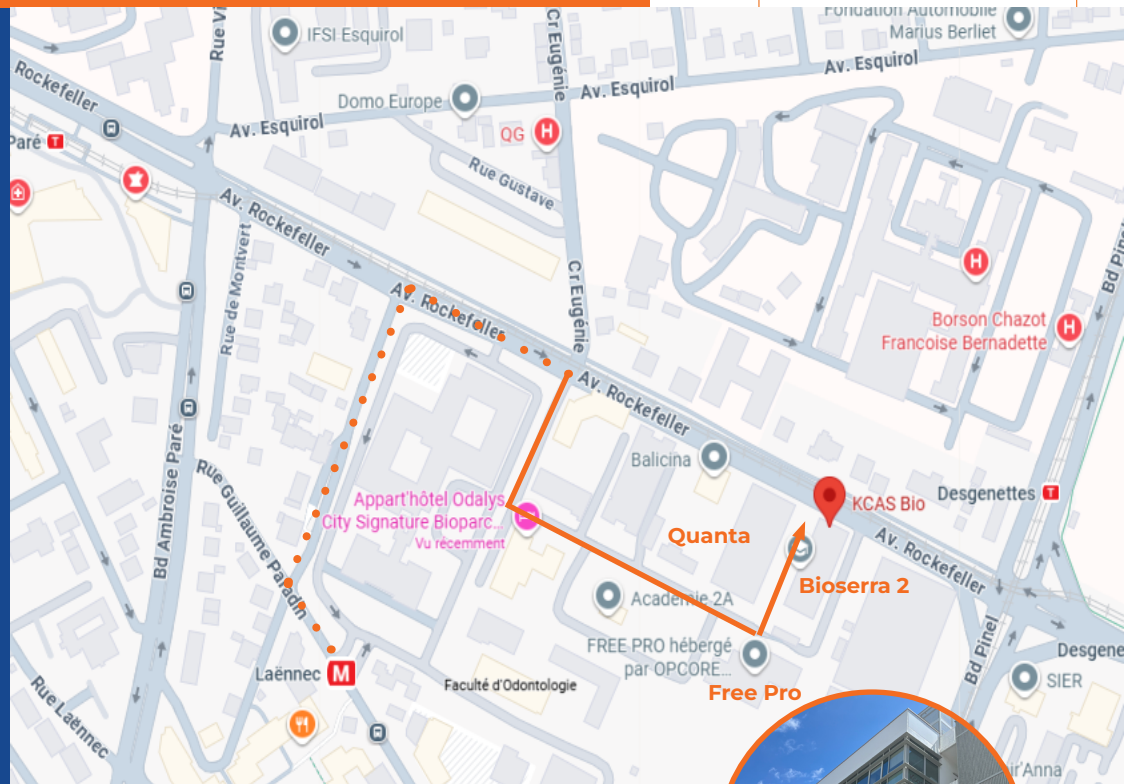

Adresse

KCAS Bio - Lyon

Bioserra 2
60F Rockefeller Av.

Numéro de contact

+33 4 37 70 87 00

Itinéraire

1. Entrez dans le Lyon Biopark, situé au 60 avenue Rockefeller.
2. Tournez à gauche au premier carrefour (l'hôtel Odalys se trouvera sur votre droite).
3. Continuez tout droit jusqu'au bout de la route.
Le bâtiment Bioserra 2 est le dernier bâtiment sur la gauche, en face du bâtiment Free Pro.
4. Veuillez sonner à l'interphone KCAS Bio à l'entrée principale.
5. Nos bureaux se trouvent au 3ème étage (ascenseur et escaliers sur la gauche au rez-de-chaussée).

Accès en voiture: veuillez emprunter la rampe située entre les bâtiments Bioserra 2 et Quanta. Sonnez à l'interphone KCAS Bio et gardez-vous au niveau -2

Accès en transport public :

- Métro D : arrêt "Laënnec"
- Trams T2, T5 : arrêt "Ambroise Paré" ou Trams T2, T5, T6 : arrêt "Desgenettes"
- Bus C8, C26 : arrêt "Ambroise Paré"

Address

KCAS Bio - Lyon

Bioserra 2
60F Rockefeller Av.

Contact number

+33 4 37 70 87 00

Directions

1. Enter Lyon Biopark, located at 60 Rockefeller Avenue.
2. Turn left at the first intersection (the Odalys Hotel will be on your right).
3. Proceed straight ahead to the end of the road. The Bioserra 2 building is the last building on the left, opposite the Free Pro building.
4. Please ring the KCAS Bio intercom at the main entrance.
5. Our offices are located on the 3rd floor (elevator and stairs are on the left on the ground floor).

Access by car: Please use the ramp between the Bioserra 2 and Quanta buildings. Ring the KCAS Bio intercom and park at level -2.

Access by public transport :

- Metro D : "Laënnec" stop
- Trams T2, T5 : "Ambroise Paré" stop or Trams T2, T5, T6 : "Desgenettes" stop
- Buses C8, C26 : "Ambroise Paré" stop