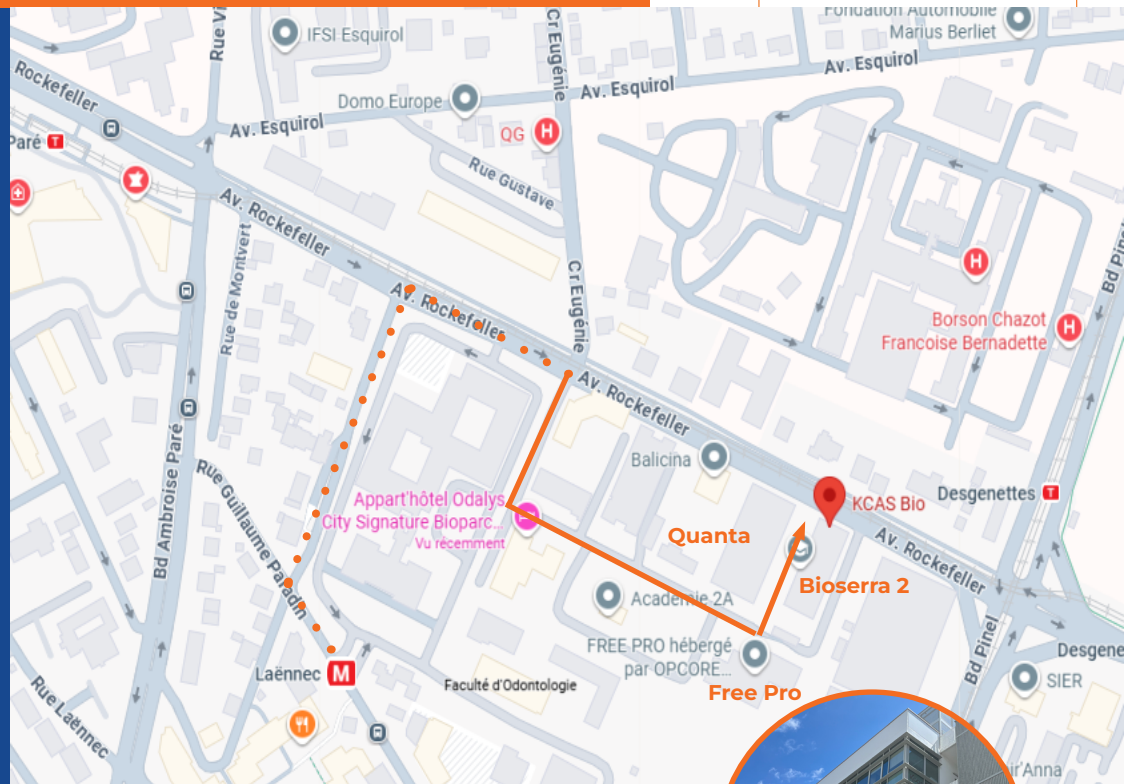

Adresse

KCAS Bio - Lyon

Bioserra 2
60F Rockefeller Av.

Numéro de contact

+33 4 37 70 87 00

Itinéraire

1. Entrez dans le Lyon Biopark, situé au 60 avenue Rockefeller.
2. Tournez à gauche au premier carrefour (l'hôtel Odalys se trouvera sur votre droite).
3. Continuez tout droit jusqu'au bout de la route.
Le bâtiment Bioserra 2 est le dernier bâtiment sur la gauche, en face du bâtiment Free Pro.
4. Veuillez sonner à l'interphone KCAS Bio à l'entrée principale.
5. Nos bureaux se trouvent au 3ème étage (ascenseur et escaliers sur la gauche au rez-de-chaussée).

Accès en voiture: veuillez emprunter la rampe située entre les bâtiments Bioserra 2 et Quanta. Sonnez à l'interphone KCAS Bio et gardez-vous au niveau -2

Accès en transport public :

- Métro D : arrêt "Laënnec"
- Trams T2, T5 : arrêt "Ambroise Paré" ou Trams T2, T5, T6 : arrêt "Desgenettes"
- Bus C8, C26 : arrêt "Ambroise Paré"

Thank you for taking the time to visit our facility in Lyon.

In this guide, you will find a map with directions to our facility, hotel options, and a list of our team's favorite nearby places of interest. Please feel free to contact us if you have any questions or need assistance in any way. We look forward to seeing you soon!

Address

KCAS Bio - Lyon

Bioserra 2
60F Rockefeller Av.

Contact number

+33 4 37 70 87 00

Directions

1. Enter Lyon Biopark, located at 60 Rockefeller Avenue.
2. Turn left at the first intersection (the Odalys Hotel will be on your right).
3. Proceed straight ahead to the end of the road. The Bioserra 2 building is the last building on the left, opposite the Free Pro building.
4. Please ring the KCAS Bio intercom at the main entrance.
5. Our offices are located on the 3rd floor (elevator and stairs are on the left on the ground floor).